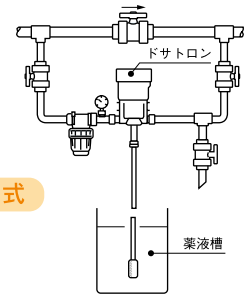

丸型自動給水器

特長

- この給水器の最大の特長は、本体とバルブが簡単に外せて、掃除・洗浄の際に手間が掛りません。これは他の自動給水器に見られない特長です。
- 品質は最上級のP.P樹脂製で耐久性に優れています。
- 接続部品で鶏舎内の給水管塩ビパイプ（19mm・22mm・26mm）に簡単に接続できます。
- 水量調節バルブにより、鶏の飲水量だけ自動的に給水します。

【丸型自動給水器 仕様】

項目	規格
直径	約35cm
吊りひも	3.6m付
給水ホース	4.0m付
使用台数	100羽に対して1台
最大水圧	0.6kg/cm ²
梱包単位	10個

▲白バルブ

▲黒バルブ

サークル型ニップル給水器

サークルピック

特長

- 餌付けから使用でき、誰にでも簡単にセットできる給水ピックです。
- 使用中の丸型給水器の主軸とドーム(給水台)を取り外し、サークルピックに掛け替えるだけです。
- 使用中のバルブ・給水ホース・吊りロープ・給水配管等をそのまま使用するので、ムダがなく割安な予算でピック型に変更できます。
- カップ付きで夏場も十分に飲水できます。しかも、カップ付きは床湿りがありません。ナカマチック独自の商品です。

【サークルピック 仕様】

項目	規格
ピック数	サークルピック・S24型 6個付
ピック吐水量	最大240cc/毎分/個
適応バルブ	白バルブ / 黒バルブ
必要台数	使用中の丸型給水器×90羽前後に1台
主用途	ブロイラー・商業用入雛～オールアウトまで
その他用途	平飼飼育全般
梱包台数	1箱・10セット入り(ピック数60個)

▲白バルブ

▲黒バルブ

薬液混合器

ドサトロン・リキッドディスペンサー

特長

- ドサトロンは液体を流水に正確な量で自動的に混合します。液体の薬剤・添加剤(ビタミン・ミネラル等)を正確に自動混合できます。
- あらかじめ設定された混合率で混合するので、薬液を事前に希釈しておけば、どんな濃度の液体でも混合できます。
- 電気がいらず、ただ水を流すだけで面倒な調節は必要なく、操作も非常に簡単です。

バイパス方式

【ドサトロン・D-100R 型仕様】

項目	規格
薬液混合比	0.5~1.0% 可変型(3段階)
流量	最大25ℓ/分 最小1ℓ/分
水圧	最大6kg/cm ² 最小0.3kg/cm ²
接続口	3/4インチ 雄ネジ
重量	2kg
最高使用水温	50℃
長さ/直径/最大幅	300mm/130mm/160mm
内装フィルター	50メッシュ

▲フィルター ▲D-100R ▲D-25RE-2 (5)